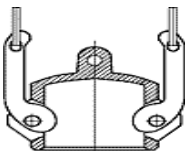

ТИП DC
ЗАГЛУШКА НИПЕЛЯ

Размер	Алюминий	Нейлон	Нержавеющая сталь	Полипропилен
	код	код	код	код
1/2"	ALDC-012	NYDC-012	SSDC-012	PODC-012
3/4"	ALDC-019	NYDC-019	SSDC-019	PODC-019
1"	ALDC-025	NYDC-025	SSDC-025	PODC-025
1-1/4"	ALDC-031	---	SSDC-031	PODC-031
1-1/2"	ALDC-038	NYDC-038	SSDC-038	PODC-038
2"	ALDC-051	NYDC-051	SSDC-051	PODC-051
2-1/2"	ALDC-065	---	SSDC-065	---
3"	ALDC-076	NYDC-076	SSDC-076	PODC-076
4"	ALDC-102	NYDC-102	SSDC-102	PODC-102
5"	ALDC-125	---	SSDC-125	---
6"	ALDC-152	---	SSDC-152	---